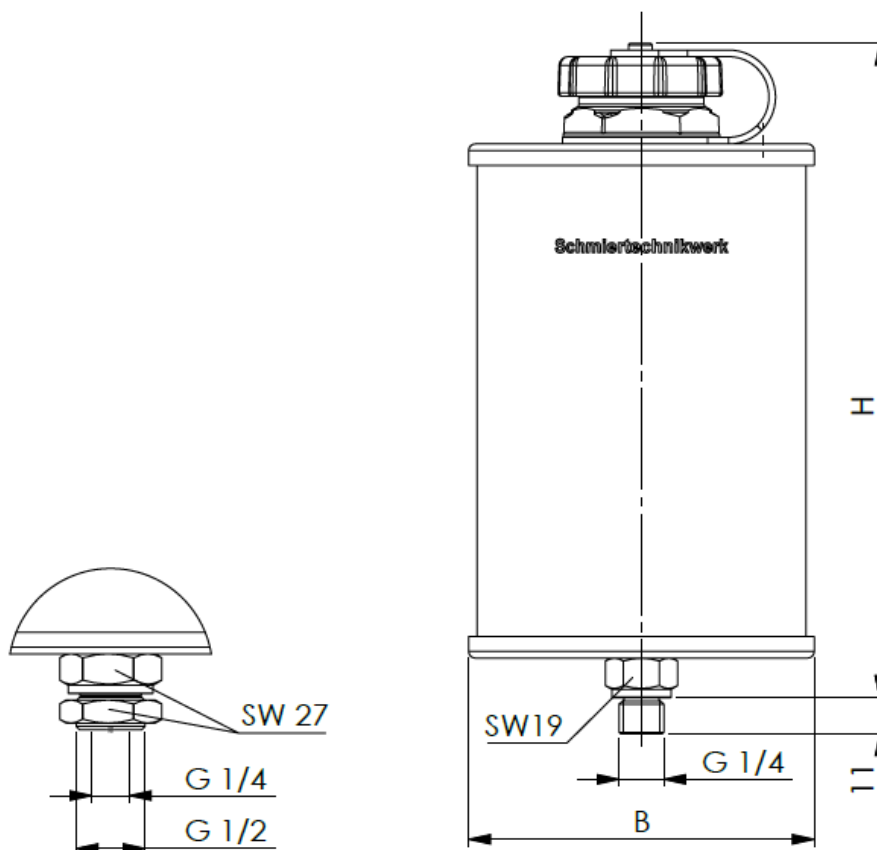

und die durchdachte Umsetzung der Einzelteile:

Große Einfüllöffnung, unverlierbarer Schraubverschluss, grobes Einfüllsieb und ein feines Auslasssieb...

die den STW-TopTank novum316 so einzigartig machen.

Den STW-TopTank novum316 gibt es in 14 verschiedene Standardausführungen.
Sonderausführungen auf Anfrage!!!

STW-TopTank novum316

SCHMIERTECHNIKWERK

Bezeichnung	Behälterinhalt	Anschluss Größe	B	H	Artikelnummer Plexiglas	Artikelnummer Borosilikat-Glas
TopTank 316.009	90ml	G 1/4	55	~ 108	000 08 009 01 02	000 08 009 02 02
TopTank 316.009	90ml	G 1/2	55	~ 108	000 08 009 01 04	000 08 009 02 04
TopTank 316.015	150ml	G 1/4	65	~ 119	000 08 015 01 02	000 08 015 02 02
TopTank 316.015	150ml	G 1/2	65	~ 119	000 08 015 01 04	000 08 015 02 04
TopTank 316.025	250ml	G 1/4	75	~ 134	000 08 025 01 02	000 08 025 02 02
TopTank 316.025	250ml	G 1/2	75	~ 134	000 08 025 01 04	000 08 025 02 04
TopTank 316.050	500ml	G 1/4	85	~ 166	000 08 050 01 02	000 08 050 02 02
TopTank 316.050	500ml	G 1/2	85	~ 166	000 08 050 01 04	000 08 050 02 04
TopTank 316.100	1L	G 1/4	105	~ 200	000 08 100 01 02	000 08 100 02 02
TopTank 316.100	1L	G 1/2	105	~ 200	000 08 100 01 04	000 08 100 02 04
TopTank 316.200	2L	G 1/4	135	~ 214	000 08 200 01 02	000 08 200 02 02
TopTank 316.200	2L	G 1/2	135	~ 214	000 08 200 01 04	000 08 200 02 04
TopTank 316.300	3L	G 1/4	155	~ 249	000 08 300 01 02	000 08 300 02 02
TopTank 316.300	3L	G 1/2	155	~ 249	000 08 300 01 04	000 08 300 02 04